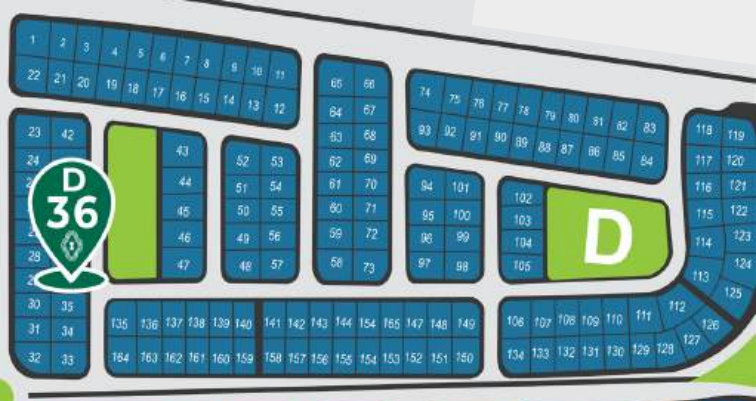

Bit AL Watan | District 6

36 D خريطة الحي السادس

الحي الرابع